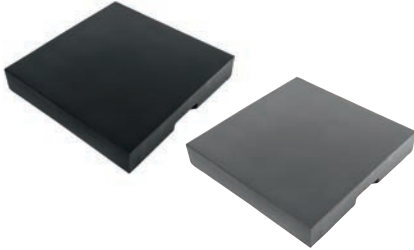

HC132008

**Schutzhülle für Feuertisch rechteckig**

HC132009

**Schutzhülle für Feuertisch quad. klein**

HC132029

**Schutzhülle für Feuertisch rund**

HC132007

**Deckel für Feuertisch quad. klein**  
HC142015 schwarz  
HC142016 grau